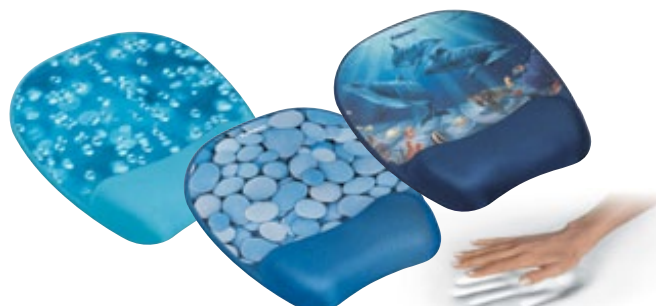

Podkładka pod mysz i nadgarstek

Kształt podkładki żelowej pod nadgarstki uzależniony jest od siły nacisku ręki i ciepła ciała zapewniając pełny komfort pracy. Specjalna struktura podkładki pod nadgarstki redystrybuuje punkty nacisku w celu złagodzenia podparcia. Zatrzymuje ciepło ciała i usprawnia krążenie. Podkładka pod mysz zapewnia doskonałą jakość odwzorowania ruchu myszki zarówno kulkowej, jak i optycznej. Antypoślizgowa podstawa zapobiega przesuwaniu się podkładki po powierzchni biurka.

Indeks	Opis	Jedn.	Cena	VAT
194223	Krople rosy	szt.	☎	23%
194222	Kamyki	szt.	☎	23%
194224	Delfiny	szt.	☎	23%