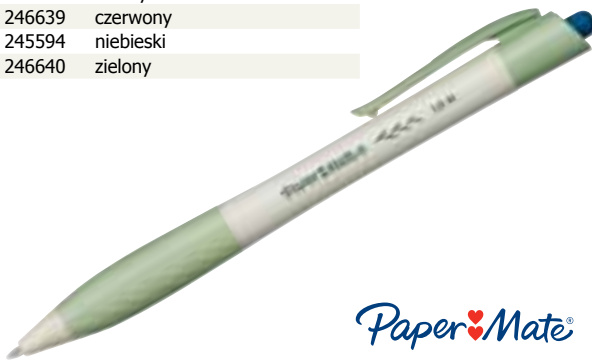

Rapid
ECO

Długopis olejowy ECO BEGREEN

Ekologiczny długopis z wymiennym wkładem olejowym. Linia pisania 0.27 mm, długość linii 1300 m. Najnowszej generacji tusz olejowy umożliwia lekkość i płynność pisania, wodoodporny, nie rozmazuje się, wypisuje się do końca, nie blaknie. Kryształiczna obudowa, miękki gumowy uchwyt o przekroju trójkątnym dopasowanym tak, aby kciuk, palec wskazujący i palec serdeczny układały się w sposób naturalny na uchwycie, długopis ma obniżony środek ciężkości w celu uzyskania większej stabilności podczas pisania. Długopis, do którego wykonania wykorzystano minimalną ilość metalu i materiały przetworzone, przyjazny dla środowiska. Pasuje wkład „długi” olejowy. Produkt wykonany z materiałów przetworzonych w 76,3 % nie wliczając części wymiennych.

Indeks	Kolor
175942	czarny
187140	czerwony
175943	niebieski

B2P Fine Ball black

długopis wykonany z tworzywa PET, odzyskanego z butelek
 - w 94 % wykonany z materiałów przetworzonych, nie wliczając części wymiennych
 - linia pisania 0,27 mm
 - długość linii pisania: 900 m
 - pasuje wkład "krótki" olejowy
 - dostępny w kolorach: czarny, niebieski, czerwony, zielony.

Indeks	Kolor
263770	czarny
263771	niebieski
263773	czerwony
263774	zielony

Długopis biodegradowalny

Ekologiczny długopis z wymiennymi wkładami, którego obudowa wykonana jest z biodegradowalnego tworzywa Mirel rozkładającego się w ciągu 1 roku. Obudowa w jasnych odcieniach zieleni nawiązująca do ekologicznego charakteru. Identyfikacja barwy tuszu po kolorze mechanizmu przyciskowego. Grubość końcówki: 1 mm. 4 kolory tuszu. System przyciskowy.

Indeks	Kolor
245593	czarny
246639	czerwony
245594	niebieski
246640	zielony

Ołówek PROGREG 0,5

Automatyczny ołówek z chowaną głowicą. Ergonomiczny uchwyt Nowoczesne wzornictwo. W 70% wykonany z materiałów przetworzonych, nie wliczając części wymiennych. Średnica 0,5 mm.