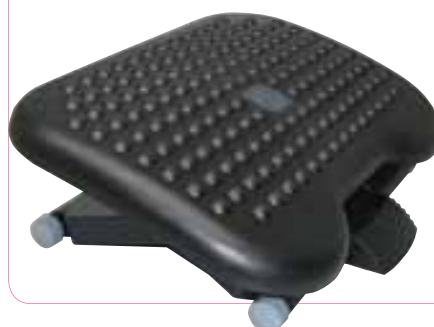

Indeks	kolor	Wymiary
228527	szary	433x283x410
228528	czarny	433x283x410

PHALMAR Wieszak na ubrania stojący drewniany W11 BIS

Indeks
na zamówienie

Podstawa pod stopy ergonomiczna

- * Ergonomicznie zaprojektowana podstawa pod stopy zapewnia pełny odpoczynek i komfort użytkowania
- * Trwała i mocna konstrukcja, pozwala złagodzić lub zapobiec bólom krzyża
- * Specjalna powierzchnia z wypustkami umożliwia masaż stóp
- * Posiada regulację wysokości (2 pozycje) oraz kąta nachylenia (płynnie)

Indeks
125259

Fellowes

Podnóżek ruchomy szary

Nowoczesny i ergonomiczny podnóżek zapewniający właściwą pozycję pracy przy biurku i prawidłowe krążenie krwi w dolnych partiach ciała. Produkt można ustawiać w 3 pozycjach na wysokości od 95 do 170 mm oraz nachylać 15° w przód lub w tył. Podnóżek wykonany jest z wysokiej jakości tworzywa sztucznego odpornego na ścieranie. Górna powierzchnia posiada specjalny profil umożliwiający masaż stóp. Wymiary produktu: 45 x 33 x 9,5-17 cm, waga: 2,5 kg.

Indeks	Kolor
na zamówienie	szary

ROLODEX

Maty pod krzesło IMEXPO Budget na dywan

Wykonane z PCV chronią podłogę przed uszkodzeniami. Plastyczność sprawia, iż można je stosować nawet na nierównym podłożu. Ograniczają hałas toczenia kółek, odporne na promienie UV, nie żółkną. W kształcie prostokąta lub litery T grubość 2,5 mm.

Indeks	Opis
na zamówienie	117 x 152, typ T
na zamówienie	117 x 152, prostokąt
na zamówienie	91 x 122, typ T
na zamówienie	91 x 122, prostokąt

Maty pod krzesło IMEXPO Budget na twardą podłogę

Wykonane z PCV, chronią podłogę przed uszkodzeniami, plastyczność sprawia, iż można je stosować nawet na nierównym podłożu, ograniczają hałas toczenia kółek. Odporne na promienie UV, nie żółkną. W kształcie prostokąta lub litery T, grubość 2,5 mm.