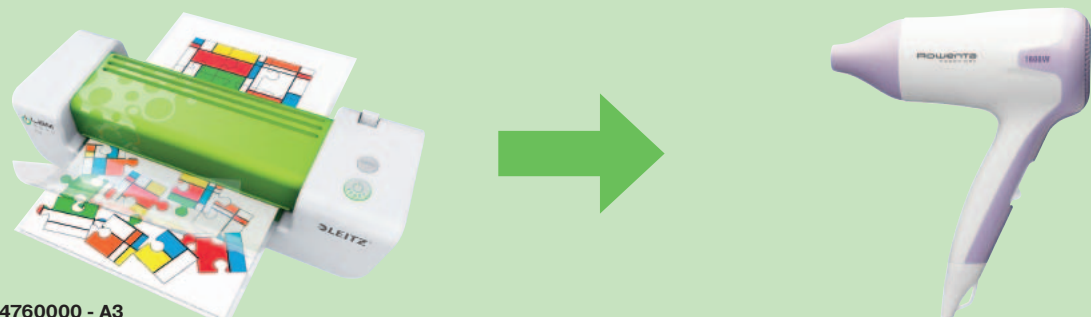

Kod. 74760000 - A3
Kod. 74770000 - A4

Promocja ważna od 15 kwietnia do 15 czerwca 2013 r. lub do wyczerpania zapasów nagród.

Pieczętka dystrybutora