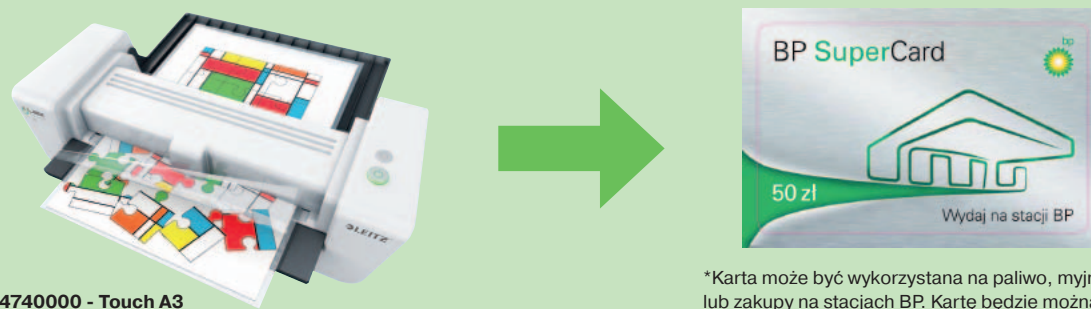

Kod. 74730000

2. Kupując laminator Leitz iLAM Touch A3 lub iLAM A4 Touch Turbo otrzymasz w prezencie **kartę o wartości 50 zł. na stacje BP\***

Kod. 74740000 - Touch A3  
Kod. 74750000 - Touch A4 Turbo

\*Karta może być wykorzystana na paliwo, myjnię lub zakupy na stacjach BP. Kartę będzie można aktywować po zakupie laminatora. Szczegóły u dystrybutora.